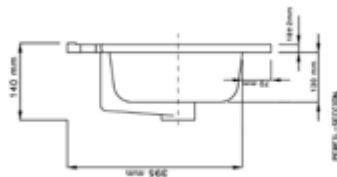

# LAVABOS ONDA

	Referencia	P.V.P €
LAVABO ONDA 60X46	30400	82,00
LAVABO ONDA 70X46	30401	96,00
LAVABO ONDA 80X46	30402	105,00
LAVABO ONDA 90X46	30403	132,00
LAVABO ONDA 100X46	30406	138,00

	Referencia	P.V.P €
LAVABO ONDA 120X46 2 SENOS	30407	310,00
LAVABO ONDA 120X46 1 SENO	30408	280,00
LAVABO ONDA 140X46 2 SENOS <b>CARGA MINERAL BLANCO MATE</b>	30418	330,00