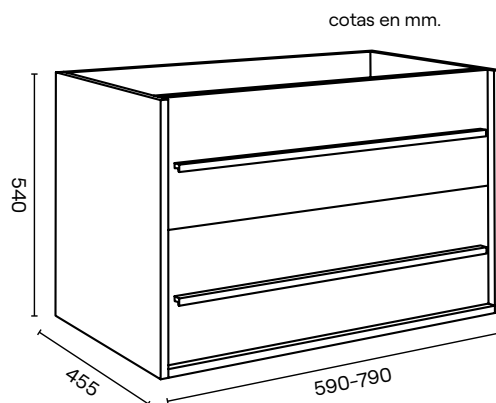

# VALENCIA 60 80

PEFC™

*Tiradores disponibles  
en negro y cromado*

Detalle cajón Valencia

*\*Tiradores disponibles en negro y cromado*