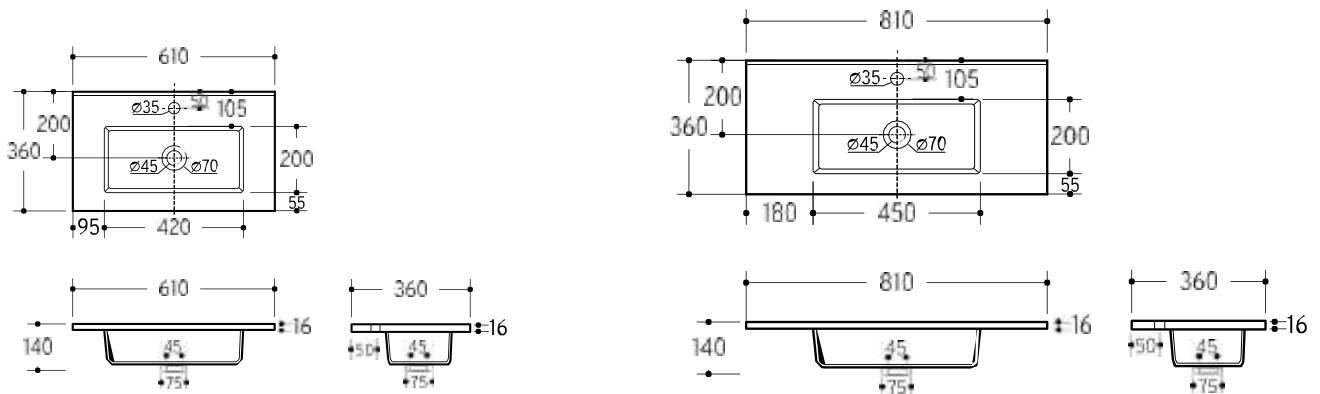

Referencia	P.V.P €
LAVABO ONDA 60X36 FONDO REDUCIDO	30410	114,00
LAVABO ONDA 80X36 FONDO REDUCIDO	30411	138,00