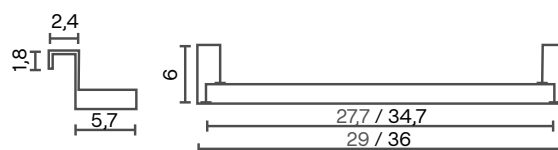

TOALLERO

	Referencia	P.V.P €
TOALLERO LATERAL 29 CROMO	30800	28,00
TOALLERO LATERAL 36 CROMO	30801	28,00
TOALLERO LATERAL 36 NEGRO	30802	34,00