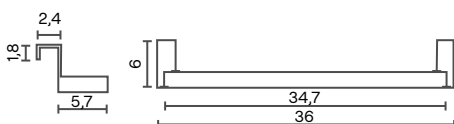

TOALLERO LATERAL 29 CROMO

Referencia	P.V.P €
30800	28,00