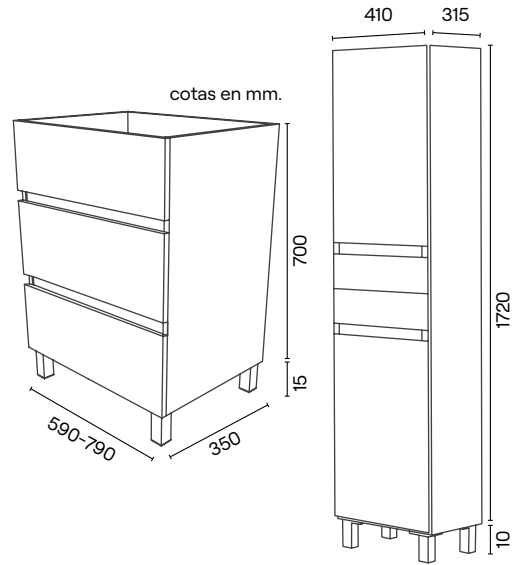

COLORES DISPONIBLES

	Referencia			P.V.P €
MUEBLE DE 60 + LAVABO 3/C	300303	300305	300304	368,00
MUEBLE DE 80 + LAVABO 3/C	300309	300311	300310	420,00

COLUMNA ÚNICA	30104	30106	30105	230,00

CONJUNTO CHELVA 60	300819	300821	300820	450,00
CONJUNTO CHELVA 80	300825	300827	300826	478,00

*Los conjuntos están compuestos por mueble, lavabo, aplique y espejo Luna.