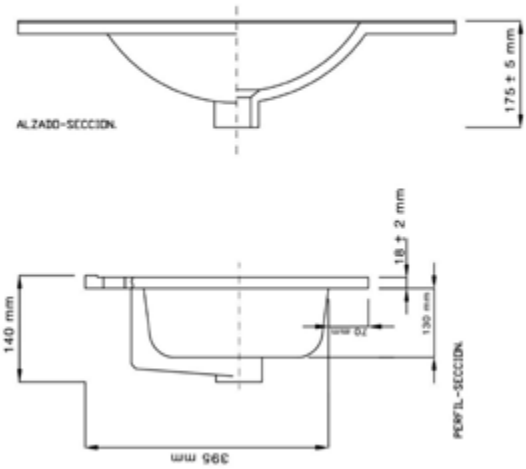

# LAVABOS ONDA

	Referencia	P.V.P €
LAVABO ONDA 60X46	30400	82,00
LAVABO ONDA 70X46	30401	96,00
LAVABO ONDA 80X46	30402	105,00
LAVABO ONDA 90X46	30403	132,00
LAVABO ONDA 100X46	30406	138,00

	Referencia	P.V.P €
LAVABO ONDA 120X46 2 SENOS	30407	310,00
LAVABO ONDA 120X46 1 SENO	30408	280,00
LAVABO ONDA 140X46 2 SENOS <b>CARGA MINERAL BLANCO MATE</b>	30418	330,00