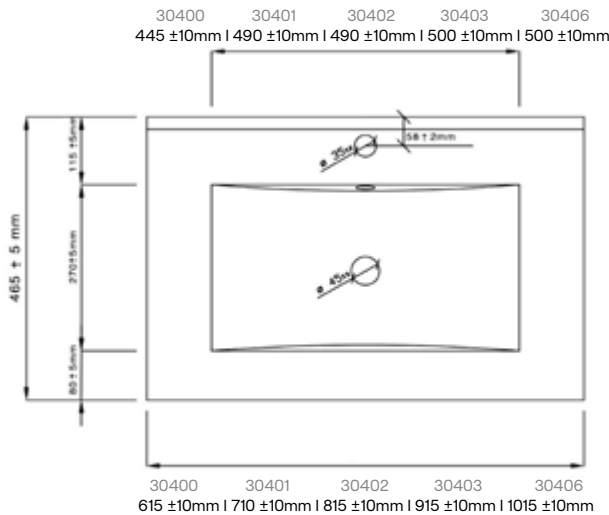

Referencia	P.V.P €
LAVABO ONDA 60X46	30400	82,00
LAVABO ONDA 70X46	30401	96,00
LAVABO ONDA 80X46	30402	105,00
LAVABO ONDA 90X46	30403	132,00
LAVABO ONDA 100X46	30406	138,00