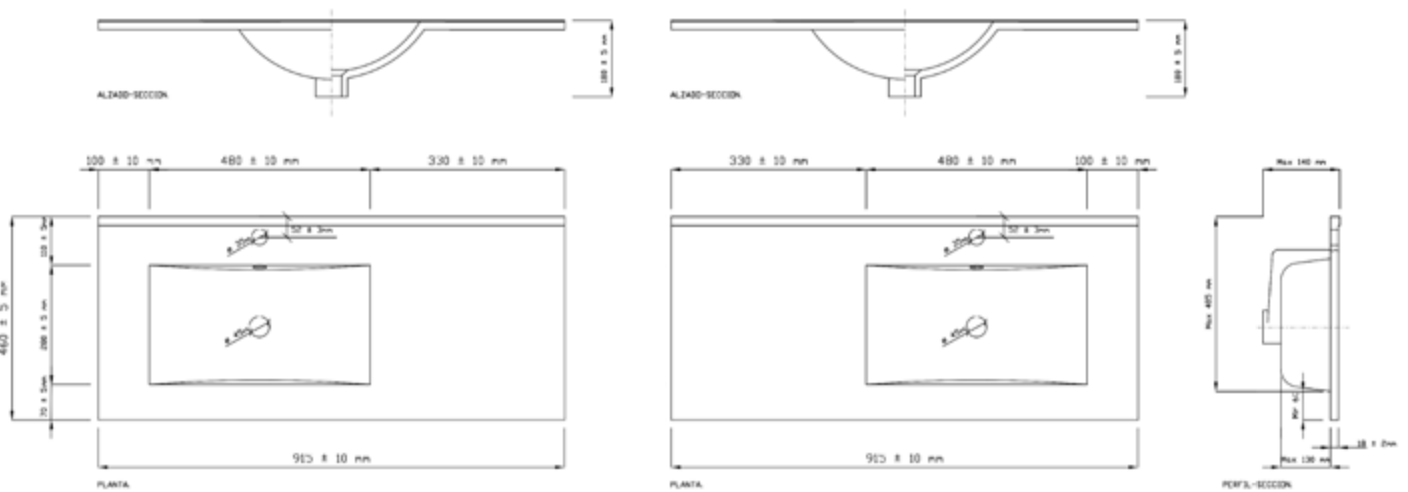

LAVABOS ONDA

	Referencia	P.V.P €
LAVABO ONDA 90X46 DCHA	30404	178,00
LAVABO ONDA 90X46 IZQ	30405	178,00

	Referencia	P.V.P €
LAVABO ONDA 60X36 FONDO REDUCIDO	30410	114,00
LAVABO ONDA 80X36 FONDO REDUCIDO	30411	138,00