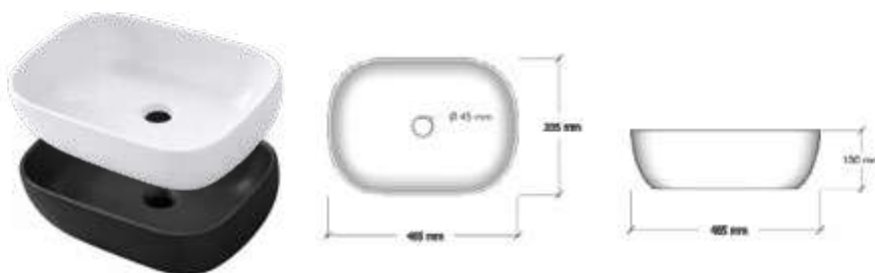

MODELO OVALO FINO		
COLOR	REF.	P.V.P €
Blanco Brillo	30427	114,00
Blanco Mate	30422	190,00
Negro Mate	30439	190,00