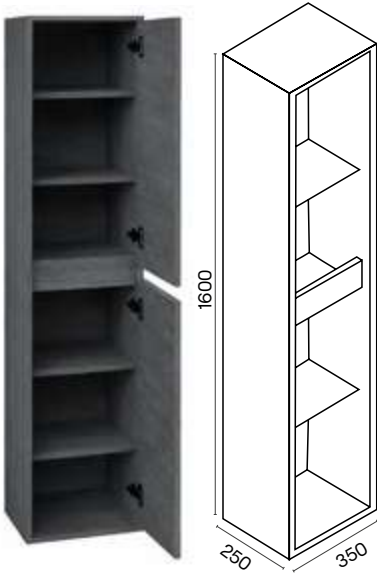

AUXILIARES

JAVEA

REPISAS AJUSTABLE EN ALTURA

	Referencia					P.V.P €
COLUMNA JAVEA	30650	30651	30652	30653	30654	206,00

**Color RC15
Hasta agotar existencias*