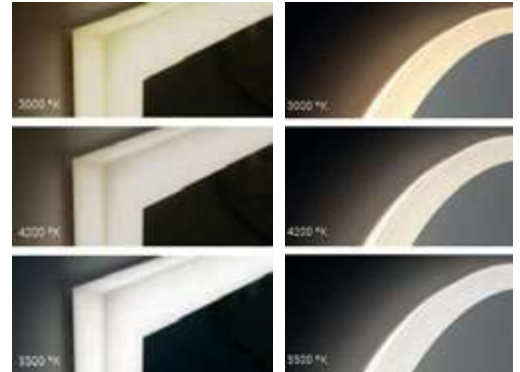

## ESPEJO TAJO

Foto detalle frontal

Foto detalle trasera

Plazo de entrega - **Inmediato**

	Ref.	W LED	Lumens	W Antivaho	P.V.P €
RECTANGULAR 60X80	30522	24	3150	16	212,00
REDONDO Ø 60	30523	11.00	1450	10	250,00
REDONDO Ø 80	30524	20.00	2400	30	256,00