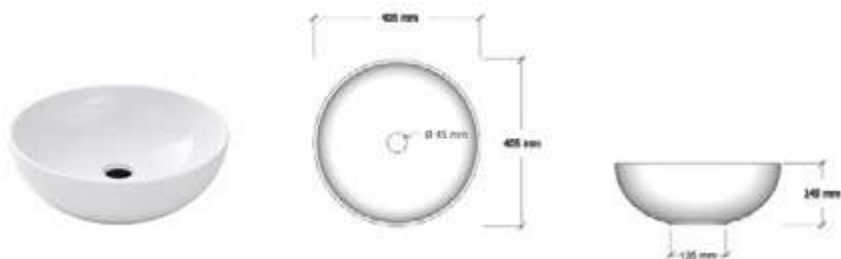

LAVABOS SOBRE ENCIMERA PORCELANA

MODELO BOL FINO		
COLOR	REF.	P.V.P €
Blanco Brillo	30426	112,00 €