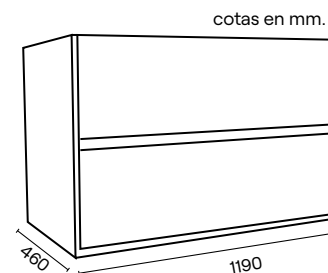

COLORES DISPONIBLES

	Referencia				P.V.P €
MUEBLE DE 120 2/C + LAVABO 1 SENO	300628	300629	300630	300631	526,00
COLUMNA JAVEA	30650	30651	30652	30653	206,00
CONJUNTO JAVEA 120 2/C	300856	300857	300858	300859	680,00

*Los conjuntos están compuestos por mueble, lavabo, aplico y espejo Luna.

ESPEJO

	Referencia	P.V.P €
ESPEJO LUNA 120X80 V/H	30516	88,00