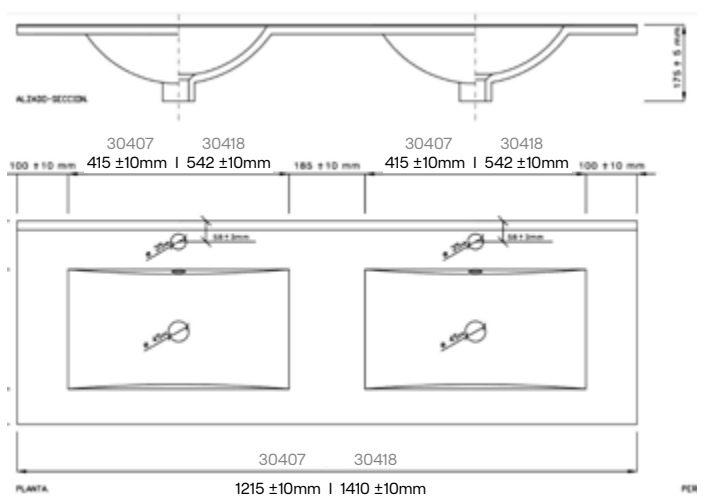

Referencia	P.V.P €
LAVABO ONDA 120X46 2 SENOS	30407	310,00
LAVABO ONDA 120X46 1 SENO	30408	280,00
LAVABO ONDA 140X46 2 SENOS CARGA MINERAL BLANCO MATE	30418	330,00