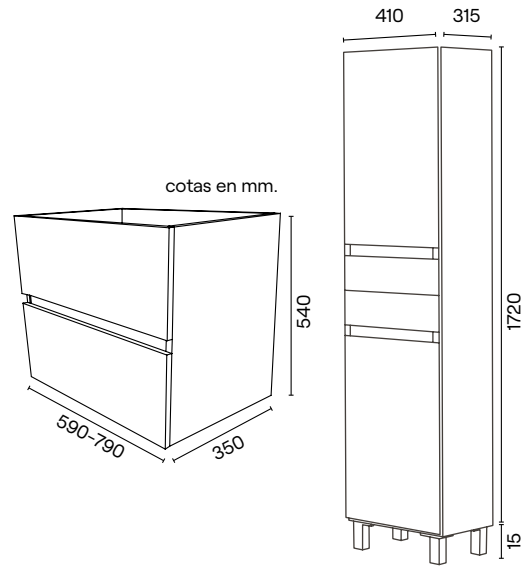

Más colores disponibles e información en la página 36

COLORES DISPONIBLES

	Referencia			P.V.P €
MUEBLE DE 60 + LAVABO 2/C	300300	300302	300301	328,00
MUEBLE DE 80 + LAVABO 2/C	300306	300308	300307	372,00

COLUMNA ÚNICA	30104	30106	30105	230,00

CONJUNTO LIRA 60	300816	300818	300817	377,00
CONJUNTO LIRA 80	300822	300824	300823	418,00

*Los conjuntos están compuestos por mueble, lavabo, aplique y espejo Luna.