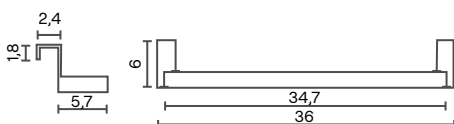

TOALLEROS

TOALLERO LATERAL 29 CROMO

Referencia	P.V.P €
30800	28,00