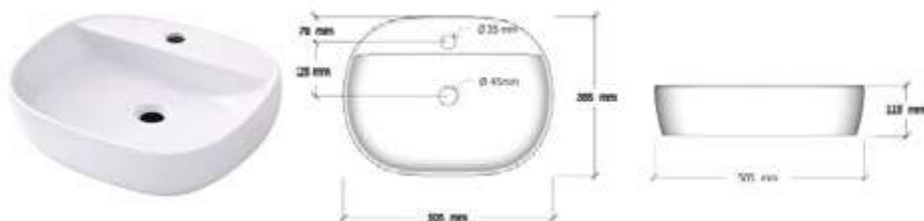

MODELO OVALO FINO C/ REPISA		
COLOR	REF.	P.V.P €
Blanco Brillo	30429	130,00

*Consultar otros lavabos y otros acabados