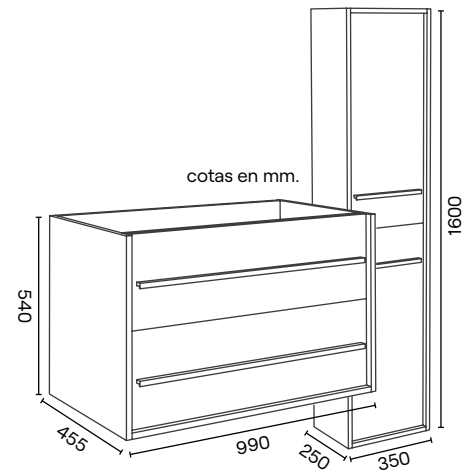

Más colores disponibles e información en la página 36

*Tiradores disponibles en negro y cromado

COLORES DISPONIBLES

	Referencia			P.V.P €
MUEBLE DE 100 + LAVABO	300206	300208	300207	448,00
COLUMNA VALENCIA	30220	30222	30221	218,00
CONJUNTO VALENCIA 100	300810	300812	300811	545,00

*Los conjuntos están compuestos por mueble, lavabo, aplico y espejo Luna.

Incluye los tiradores a elegir entre cromo y negro.

ESPEJOS

	Referencia			P.V.P €
ESPEJO VIGO 100X80 V/H	30505	30506	30507	60,00

*Colección Vigo - Hasta agotar existencias