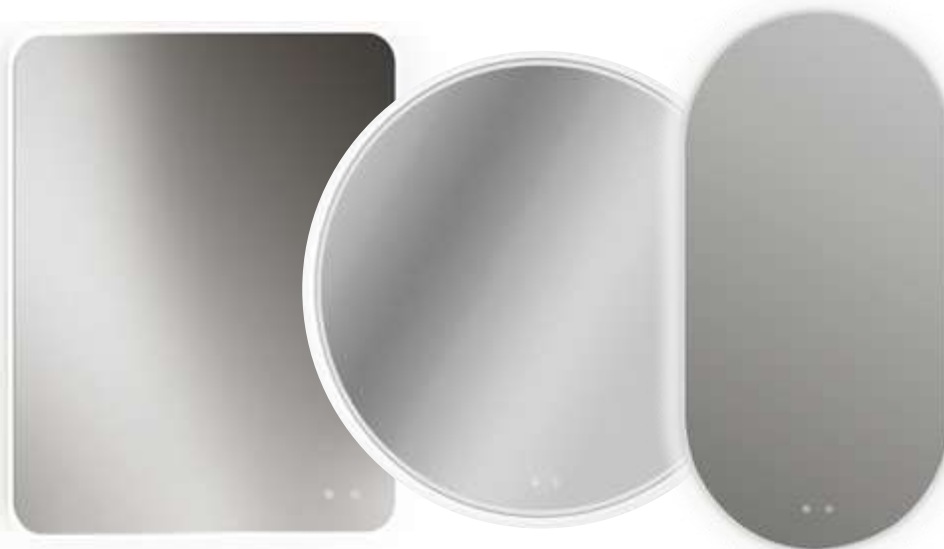

ESPEJO TURIA

Foto detalle frontal