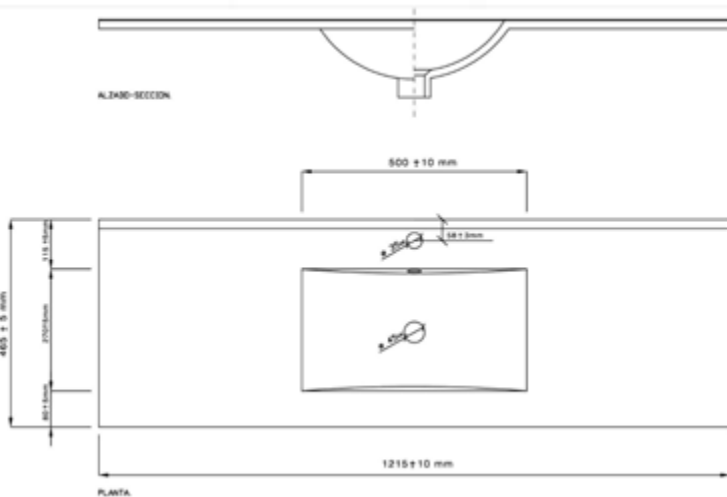

# LAVABOS ONDA

	Referencia	P.V.P €
LAVABO ONDA 60X46	30400	82,00
LAVABO ONDA 70X46	30401	96,00
LAVABO ONDA 80X46	30402	105,00
LAVABO ONDA 90X46	30403	132,00
LAVABO ONDA 100X46	30406	138,00

	Referencia	P.V.P €
LAVABO ONDA 120X46 2 SENOS	30407	310,00
LAVABO ONDA 120X46 1 SENO	30408	280,00
LAVABO ONDA 140X46 2 SENOS <b>CARGA MINERAL BLANCO MATE</b>	30418	330,00