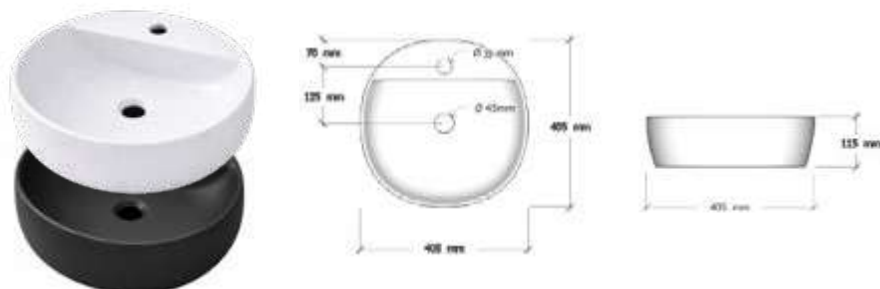

MODELO BOL FINO C/ REPISA		
COLOR	REF.	P.V.P €
Blanco Brillo	30428	120,00
Negro Mate	30437	185,00